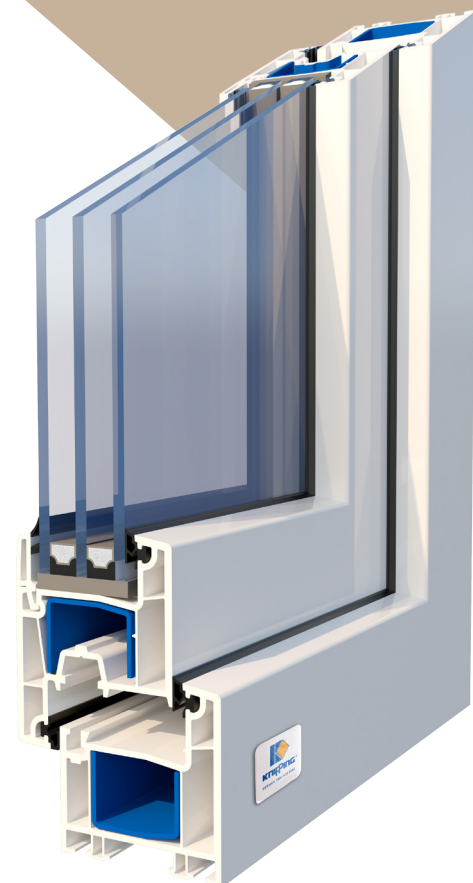

Благодаря особой геометрии профиля, даже базовое решение с монтажной шириной 58 мм поможет успешно решить потребности в тепло- и звукоизоляции для городских квартир и загородных домов.

Монтажная ширина	58 мм
Количество внутренних камер	3
Максимальная толщина стеклопакета	32 мм
Максимальный размер створки окна	150 см × 150 см
Сопrotивление теплопередаче	0,71 м²°C/Вт

- **Сохранение тепла**
  Системы KNIPPING разработаны с учетом особенностей российского климата.
- **Защита от шума**
  Окна KNIPPING позволят наслаждаться долгожданной тишиной и спокойствием у себя дома.
- **Здоровый микроклимат**
  Окна KNIPPING позволяют использовать приточные клапаны, которые способны создать оптимальный микроклимат в доме.
- **Европейское качество**
  Европейское качество сырья и производства, обеспечивающие устойчивость к УФ-излучению и атмосферным явлениям – залог безопасной эксплуатации окна и сохранения белизны профиля до 40 лет.
- **Цветовое разнообразие**
  Ламинированный профиль сделает Ваши окна украшением интерьера или фасада дома.
- **Выгодное решение**
  Продуманная логистика и новейшие технологии делают окна KNIPPING уникальным продуктом для тех, кто ценит качество и практичность.

Выбирая Knipping, будьте уверены – каждое окно сделано с заботой о покупателе!

Больше информации на сайте
www.knipping-okna.ru