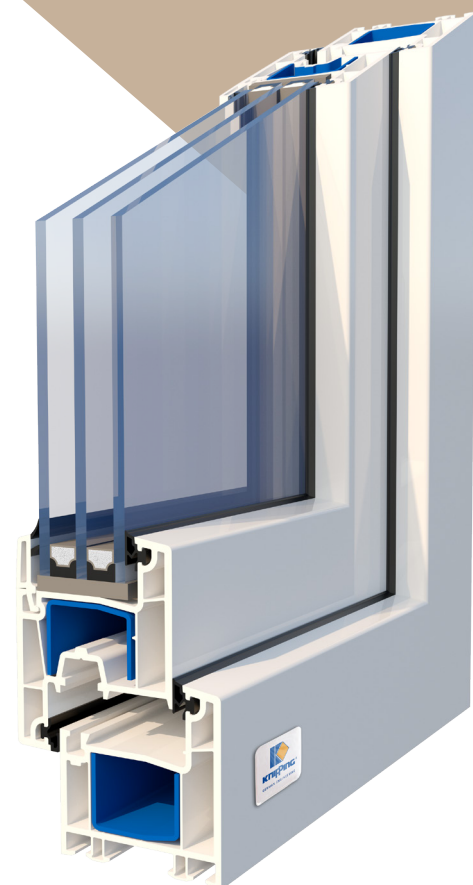

Благодаря особой геометрии профиля, даже базовое решение с монтажной шириной 58 мм поможет успешно решить потребности в тепло- и звукоизоляции для городских квартир и загородных домов.

Монтажная ширина	58 мм
Количество внутренних камер	3
Максимальная толщина стеклопакета	32 мм
Максимальный размер створки окна	150 см × 150 см
Сопrotивление теплопередаче	0,71 м²°C/Вт

- **Сохранение тепла**
  Системы KNIPPING разработаны с учетом особенностей российского климата.
- **Защита от шума**
  Окна KNIPPING позволят наслаждаться долгожданной тишиной и спокойствием у себя дома.
- **Здоровый микроклимат**
  Окна KNIPPING позволяют использовать приточные клапаны, которые способны создать оптимальный микроклимат в доме.
- **Европейское качество**
  Европейское качество сырья и производства, обеспечивающие устойчивость к УФ-излучению и атмосферным явлениям – залог безопасной эксплуатации окна и сохранения белизны профиля до 40 лет.
- **Цветовое разнообразие**
  Ламинированный профиль сделает Ваши окна украшением интерьера или фасада дома.
- **Выгодное решение**
  Продуманная логистика и новейшие технологии делают окна KNIPPING уникальным продуктом для тех, кто ценит качество и практичность.

Выбирая Knipping, будьте уверены – каждое окно сделано с заботой о покупателе!

Больше информации на сайте
www.knipping-okna.ru